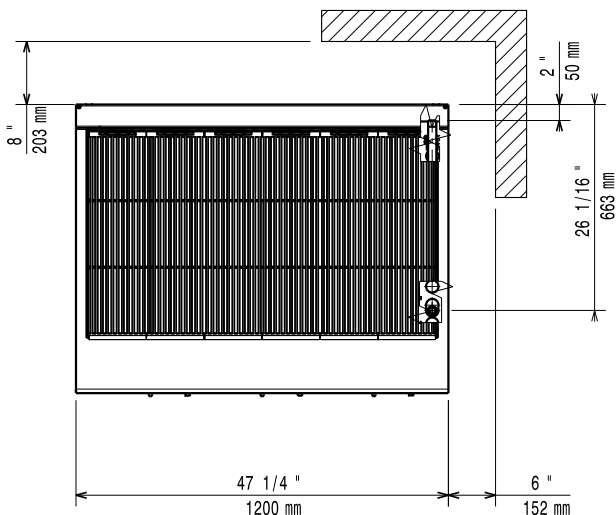

Konstruktion

- Stor arbetsyta med 930 mm djup.
- Utvändiga paneler i rostfritt stål med Scotch Brite-behandling.
- Bänkskiva i AISI 304 rostfritt stål, 2 mm tjock.
- Rät vinkel mellan enheterna för att undvika utrymmen där smuts kan tränga in.
- Alla funktionsdelar kan komma åt via produktens framsida.
- Sido- och bakpanel i AISI304 rostfritt stål.

Front

Sida

EQ = Ekvipotentia skruv
 G = Gasanslutning

Topp

Gas

Gas, effekt:	391188 (E9GRTLGC0P)	30 kW
Standardgasleverans		Town Gas
Gastyp alternativ:		
Gasintag:		3/4"

Viktig information

Yttermått, bredd	1200 mm
Yttermått, djup	930 mm
Yttermått, höjd	250 mm
Nettovikt:	141 kg
Fraktvikt:	166 kg
Frakthöjd:	540 mm
Fraktbredd:	1400 mm
Fraktdjup:	900 mm
Fraktvolym:	0.68 m ³
[NOT TRANSLATED]	N9EGG

If appliance is set up or next to or against temperature sensitive furniture or similar, a safety gap of approximately 150 mm should be maintained or some form of heat insulation fitted.