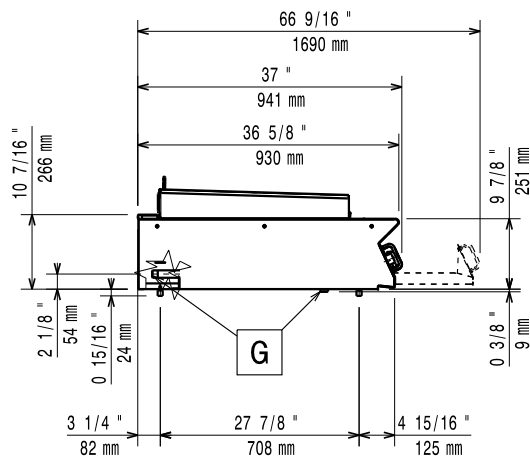

Konstruktion

- Stor arbetsyta med 930 mm djup.
- Utvändiga paneler i rostfritt stål med Scotch Brite-behandling.
- Bänkskiva i AISI 304 rostfritt stål, 2 mm tjock.
- Rät vinkel mellan enheterna för att undvika utrymmen där smuts kan tränga in.
- Alla funktionsdelar kan komma åt via produktens framsida.
- Sido- och bakpanel i AISI304 rostfritt stål.

Front

Sida

EQ = Ekvipotentia skruv
 G = Gasanslutning

Topp

Gas

Gas, effekt:	391188 (E9GRTLGC0P)	30 kW
Standardgasleverans		Town Gas
Gastyp alternativ:		
Gasintag:		3/4"

Viktig information

Yttermått, bredd	1200 mm
Yttermått, djup	930 mm
Yttermått, höjd	250 mm
Nettovikt:	141 kg
Fraktvikt:	166 kg
Frakthöjd:	540 mm
Fraktbredd:	1400 mm
Fraktdjup:	900 mm
Fraktvolym:	0.68 m ³
[NOT TRANSLATED]	N9EGG