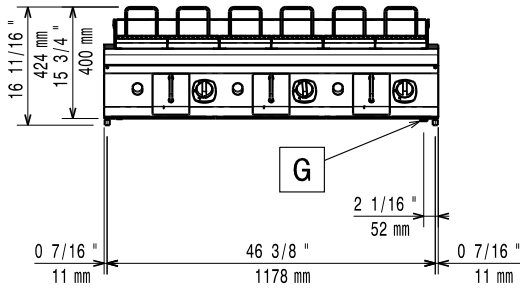

Konstruktion

- Stor arbetsyta med 930 mm djup.
- Utvändiga paneler i rostfritt stål med Scotch Brite-behandling.
- Bänkskiva i AISI 304 rostfritt stål, 2 mm tjock.
- Rät vinkel mellan enheterna för att undvika utrymmen där smuts kan tränga in.
- Alla funktionsdelar kan komma åt via produktens framsida.
- Sido- och bakpanel i AISI304 rostfritt stål.

Front

Sida

EQ = Ekvipotentia skruv
 G = Gasanslutning

Topp

Gas

Gas, effekt:	391188 (E9GRTLGC0P)	30 kW
Standardgasleverans		Town Gas
Gastyp alternativ:		
Gasintag:		3/4"

Viktig information

Yttermått, bredd	1200 mm
Yttermått, djup	930 mm
Yttermått, höjd	250 mm
Nettovikt:	141 kg
Fraktvikt:	166 kg
Frakthöjd:	540 mm
Fraktbredd:	1400 mm
Fraktdjup:	900 mm
Fraktvolym:	0.68 m ³
[NOT TRANSLATED]	N9EGG